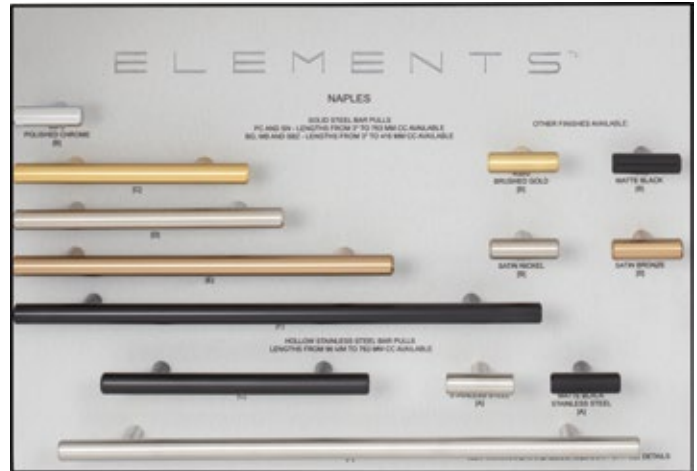

Naples

DBE1014-GRY